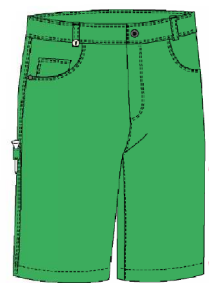

②

① POLO

6339112 201-580 Navy
THE CARNOUSTIE POLO
100% PES
RRP 99,95 €

② POLO

6339313 201-580 Navy
THE SOTOGRANDE POLO (speedy dryer)
94%PES/6%EA
RRP 99,95 €

③

④

⑤