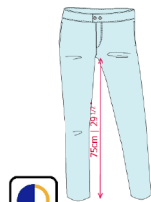

6365421 201-503 Pastel blue
STARS ON THE GREEN 7/8 TROUSER
48%CO/46%PA/6%EA
RRP 179,95 €

32	34	36	38	40	42	44