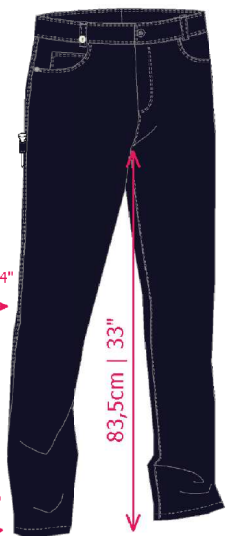

①

②

① POLO

6338112 201-580 Navy
THE MARBELLA POLO (light extra dry)
100% PA
RRP 79,95 €

② POLO

6339313 201-543 Chambray
THE SOTOGRADE POLO (speedy dryer)
94%PES/6%EA
RRP 99,95 €

21cm | 8 1/4"

83,5cm | 33"