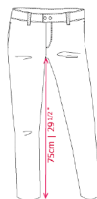

6363824 201-100 Optic white
SUMMER BIRDS 7/8 TROUSER
53%CO/44%PES/3%EA
RRP 149,95 €

32	34	36	38	40	42	44	46