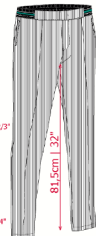

22cm | 8 2/3"
20cm | 7 7/8"
81,5cm | 32"

6365612 201-890 Black
PORTOFINO SEERSUCKER TROUSER
75%CO/14%PA/7%VI/4%EA
RRP 169,95 €

46	48	50	52	54