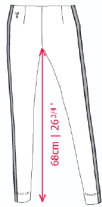

6365922 201-100 Optic white
DANCING ARGYLES LONG CAPRI
47%PA/46%CO/7%EA
RRP 169,95 €

32	34	36	38	40	42	44

SLIM FIT
LONG