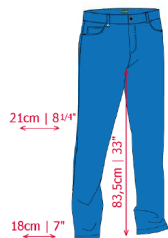

6362312 201-558 Wave
PT WAVE TECHNO STRETCH TROUSER
94%PA/6%EA
RRP 149,95 €

46	48	50	52	54	56

EXTRA SLIM FIT