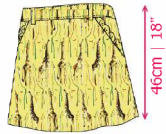

6360421 201-207 Lime yellow
WILD GIRAFFE PRINTED SKORT
96%CO/4%EA
RRP 159,95 €

32	34	36	38	40	42	44