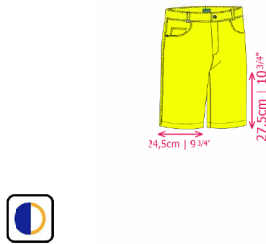

6360813 201-204 Lemonade
BLUE SUMMER SUPER TECH STRETCH BERMUDA
92%PA/8%EA
RRP 149,95 €

46	48	50	52	54