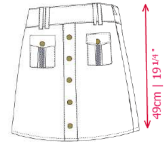

32	34	36	38	40	42	44	46

6336624 201-100 Optic white
 DESERT ISLAND DRESS (sleeveless)
 97%PA/3%EL
 RRP 189,95 €

32	34	36	38	40	42

6365124 201-122 Sahara
 DESERT ISLAND CORSAIR
 96%PA/4%EL
 RRP 169,95 €

32	34	36	38	40	42	44	46