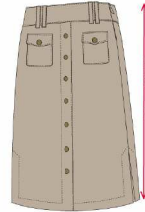

6366424 201-122 Sahara
DESERT ISLAND MIDI SKIRT
96%PA/4%EL
RRP 179,95 €

32	34	36	38	40	42	44