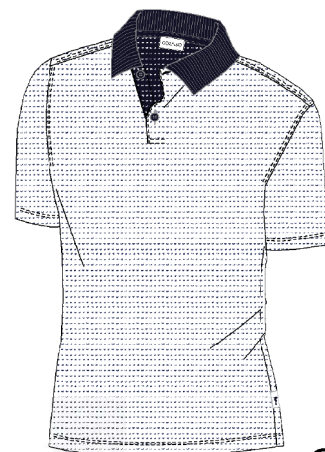

②

① POLO

6338012 201-580 Navy
THE BIARRITZ ZIP POLO
100% PA
RRP 99,95 €

② POLO

6339112 201-100 Optic white
THE CARNOUSTIE POLO
100% PES
RRP 99,95 €