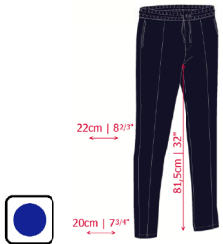

6360513 201-580 Navy
BLUE SUMMER TROUSER
63%CV 32%PA 5%EA
RRP 129,95 €

46	48	50	52	54