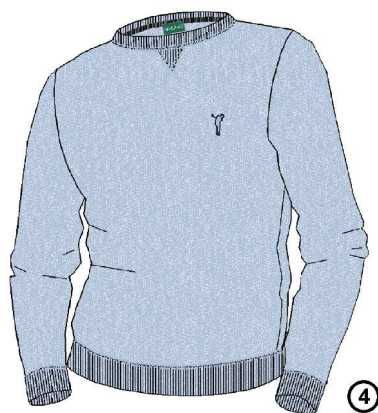

④

⑤

⑥

① POLO

6338012 201-501 Pale Blue
THE BIARRITZ ZIP POLO
100% PA
RRP 99,95 €

② POLO

6338112 201-100 Optic white
THE MARBELLA POLO (light extra dry)
100% PA
RRP 79,95 €

③ TROUSERS

6368213 201-567 Blue fume
THE BIRDIE TROUSER (light tech stretch)
94%PA/6%EA
RRP 139,95 €

④ KNITWEAR

6318012 201-501 Pale Blue
THE PALERMO SWEATER (mel, pima cotton)
100% PIMA CO
RRP 149,95 €

⑤ SOCKS

6378013 201-100 Optic white
DRY COMFORT SOCKLETS
99%PA/1%EA
RRP 29,95 €

⑥ BELT

6378713 201-100 Optic white
LEATHER ELASTANE BELT
95%ELASTANE/5% LEATHER
RRP 69,95 €